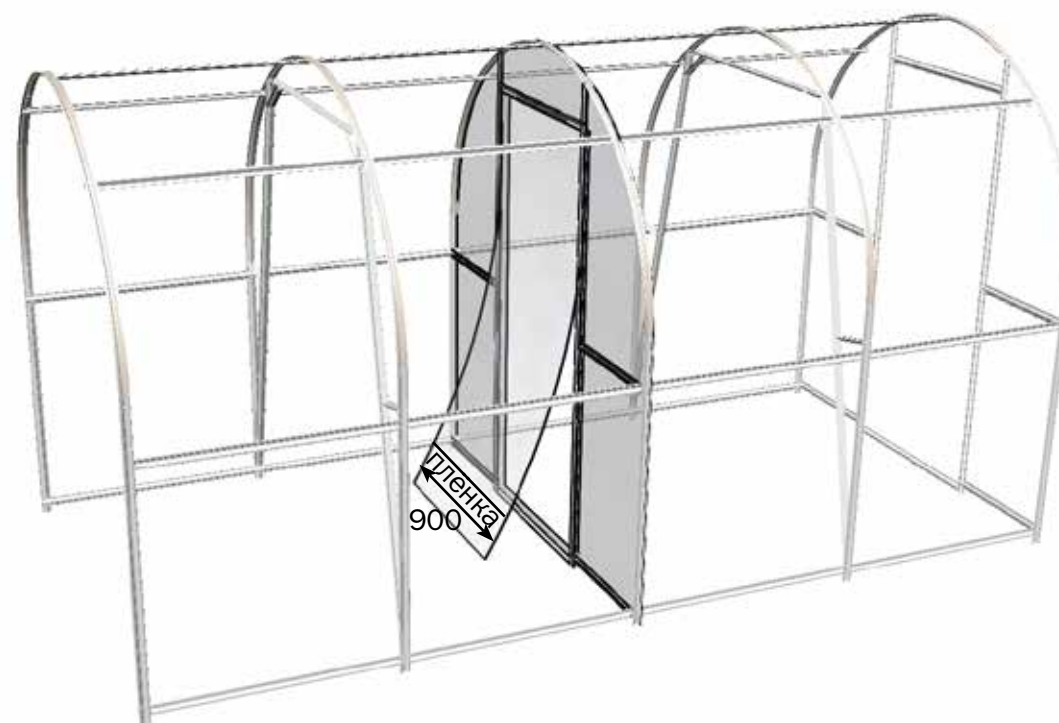

ВНУТРЕННЯЯ ПЕРЕГОРОДКА ПОД ПЛЁНКУ К ТЕПЛИЦЕ

ДАЧНАЯ-ДВУШКА

Внутренняя перегородка представляет собой дополнительный торец внутри теплицы, с помощью которого вы можете разделить теплицу пополам или на удобные вам части.

- 1** Есть возможность разделить посадки внутри теплицы
- 2** Нет необходимости для разделения посадок покупать другую теплицу
- 3** Экономит пространство на дачном участке
- 4** Простая сборка
- 5** Доступная цена